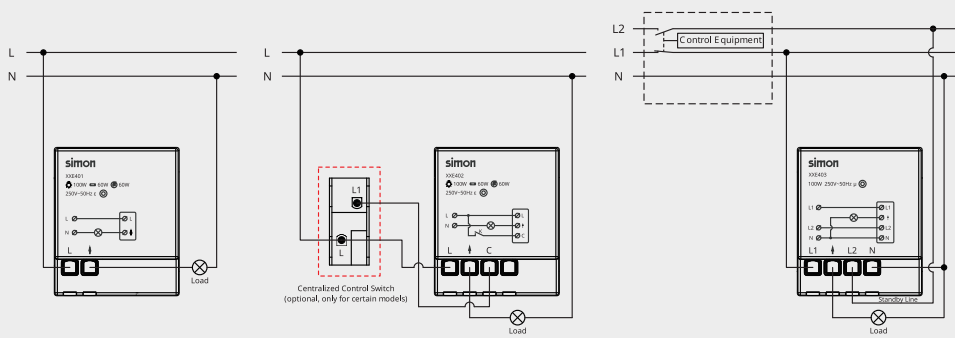

CÔNG TẮC
ĐIỀU KHIỂN
ÂM THANH
& ÁNH SÁNG