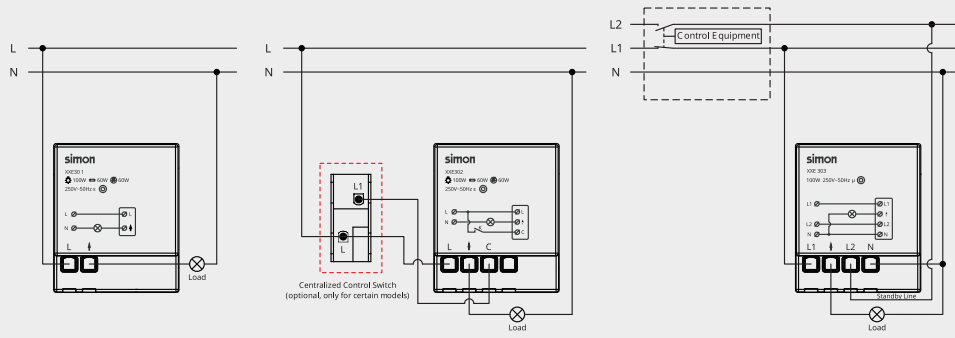

CÔNG TẮC
HIỆN ĐIỆN