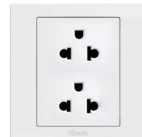

S5142 313,000
352,000
352,000

BỘ CÔNG TẮC 20A ĐƠN 1 CHIỀU
20A - 1 Gang 1 Way Switch

S5151 339,000
378,000
378,000

Ổ CẮM Socket-outlets

BỘ Ổ CẮM ĐÔI 2 CHẤU 16A
2 Gang 2 Pin Socket 16A

S5511 132,000
171,000
171,000