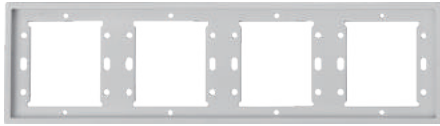

KHUNG 4

4 Gang Frame (76 Type)

86 x 314 mm

700640

179,000

216,000

216,000