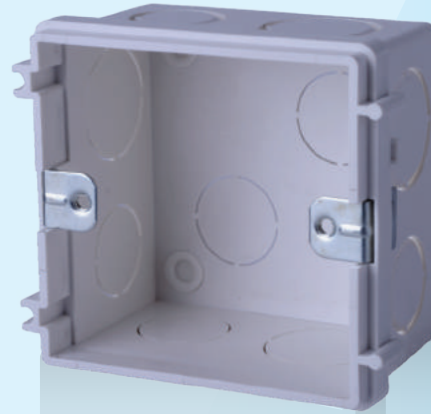

SEF3845 **SEF4845**
1,593,000 1,593,000

Ổ ĐƠN 2 CHẤU + CỔNG USB ĐÔI
Floor Socket with Two Pin Socket + Double USB

SEF31U0 **SEF41U0**
1,620,000 1,620,000

THIẾT BỊ ĐIỆN

Electrical equipment

ĐỀ ÂM Flush Mounting Boxes