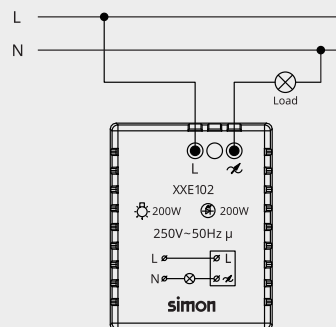

CÔNG TẮC ĐƠN
1 CHIỀU

CÔNG TẮC
TRUNG GIAN

CÔNG TẮC ĐÔI
2 CHIỀU

CHIẾT ÁP QUẠT

CHIẾT ÁP ĐÈN

CÔNG TẮC ĐƠN
2 CHIỀU

CÔNG TẮC
2 CỰC

LED always on