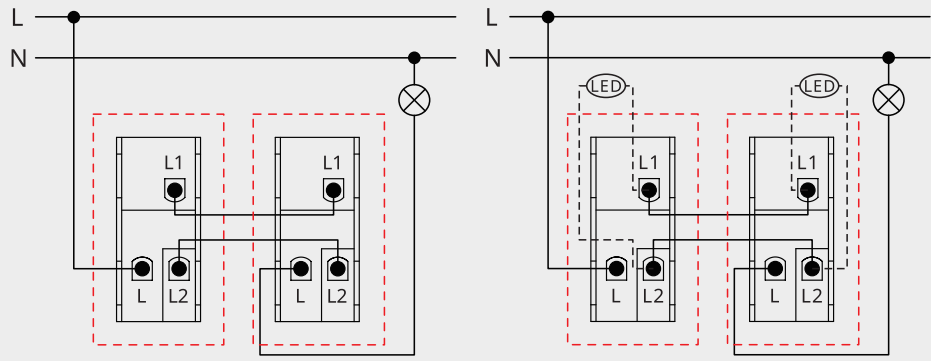

CÔNG TẮC ĐƠN
1 CHIỀU

CÔNG TẮC
TRUNG GIAN

CÔNG TẮC ĐÔI
2 CHIỀU

CHIẾT ÁP QUẠT

CHIẾT ÁP ĐÈN

CÔNG TẮC ĐƠN
2 CHIỀU

CÔNG TẮC
2 CỰC

LED always on