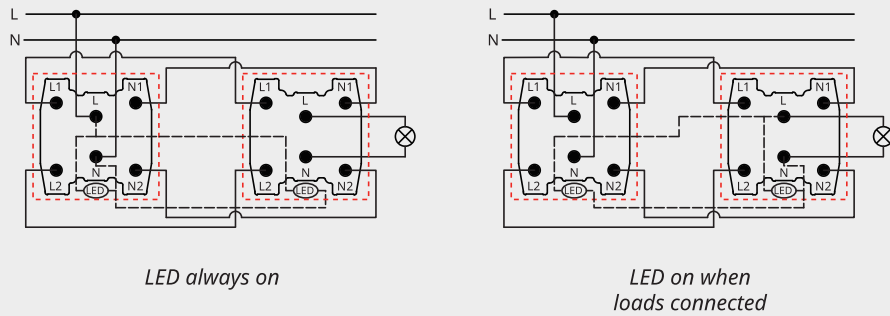

CÔNG TẮC ĐƠN
1 CHIỀU

CÔNG TẮC
TRUNG GIAN

CÔNG TẮC ĐÔI
2 CHIỀU

CHIẾT ÁP QUẠT

CHIẾT ÁP ĐÈN

CÔNG TẮC ĐƠN
2 CHIỀU

CÔNG TẮC
2 CỰC

LED always on