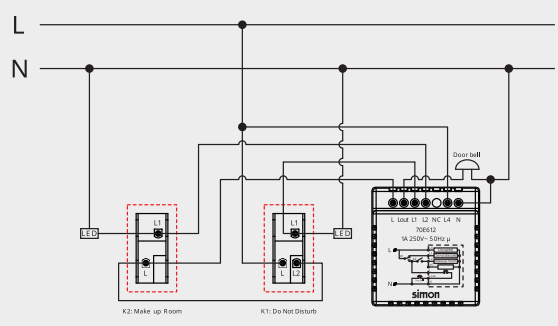

CÔNG TẮC CHUÔNG
KHÔNG LÀM PHIÊN
& MỜI DỌN PHÒNG