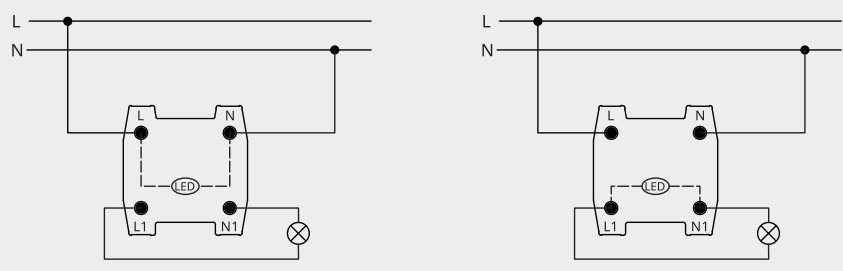

CÔNG TẮC ĐƠN
1 CHIỀU

CÔNG TẮC
TRUNG GIAN

CÔNG TẮC ĐÔI
2 CHIỀU

CHIẾT ÁP QUẠT

CHIẾT ÁP ĐÈN

CÔNG TẮC ĐƠN
2 CHIỀU

CÔNG TẮC
2 CỰC

LED always on