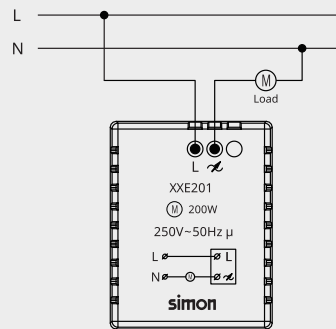

CÔNG TẮC ĐƠN
1 CHIỀU

CÔNG TẮC
TRUNG GIAN

CÔNG TẮC ĐÔI
2 CHIỀU

CHIẾT ÁP QUẠT

CHIẾT ÁP ĐÈN

CÔNG TẮC ĐƠN
2 CHIỀU

CÔNG TẮC
2 CỰC

LED always on